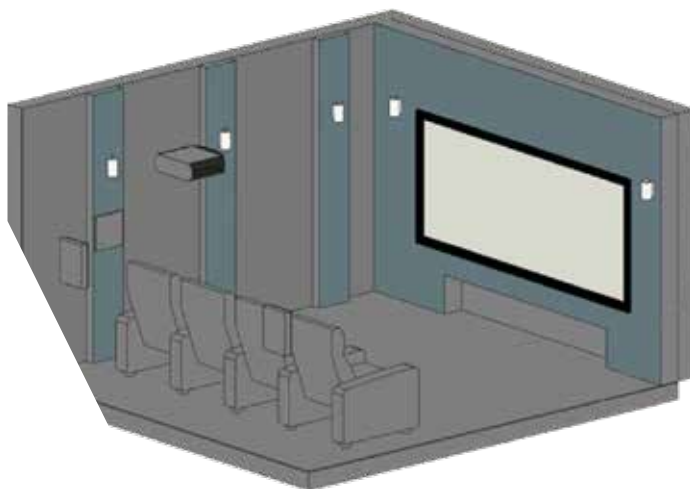

CINES LLAVE EN MANO

Hemos querido llegar más allá y ofrecerle un proyecto completo para su cine. Realizamos un proyecto para su espacio, elija el equipamiento, los acabados de su cine pasando por las paredes, suelo y hasta las butacas y realizaremos el proyecto completo para usted. Nunca había sido tan fácil.

PROYECTO