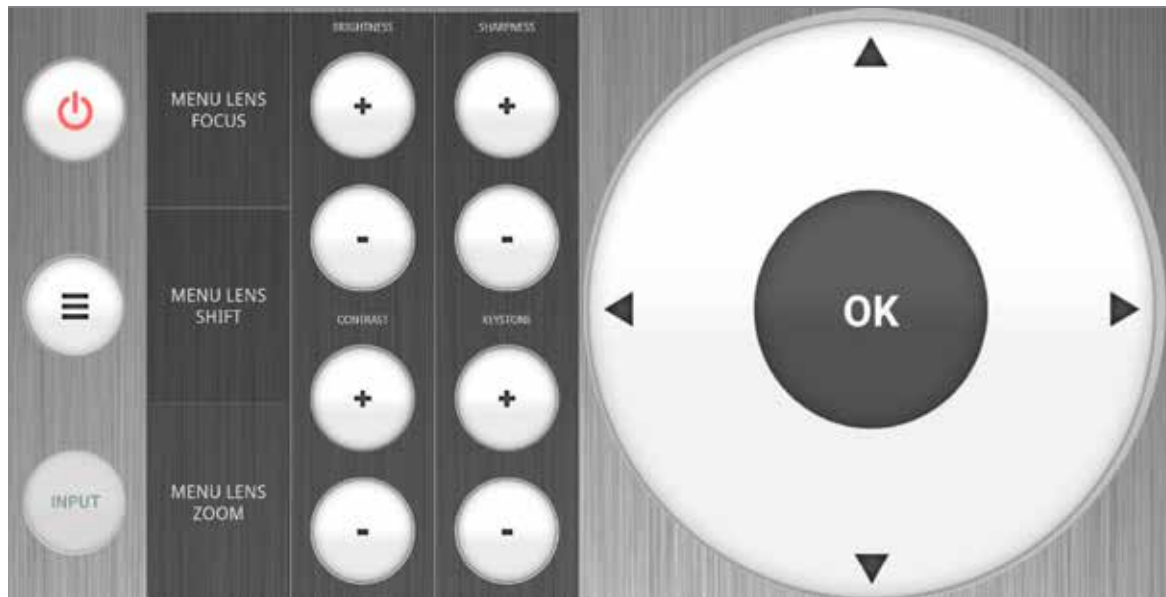

Altavoces Martin Logan (6)

Subwoofer REL (2)

Sala de Cine Dolby Atmos de nuestro Showroom en Ibiza

CONTROL DE AUDIOVISUALES

Control de todos sus equipos audiovisuales desde dispositivos móviles utilizando la misma app que usamos para el control del hogar. Escenas de cine en las que intervienen los aparatos así como iluminación, persianas e incluso el clima.

Una nueva manera de disfrutar y de mejorar nuestra calidad de vida haciendo las cosas más fáciles.

Ejemplo de mando de control en dispositivos móviles para proyector

Todos nuestros controles de visualización para iluminación, clima, sonido y audiovisuales son compatibles con Amazon Alexa